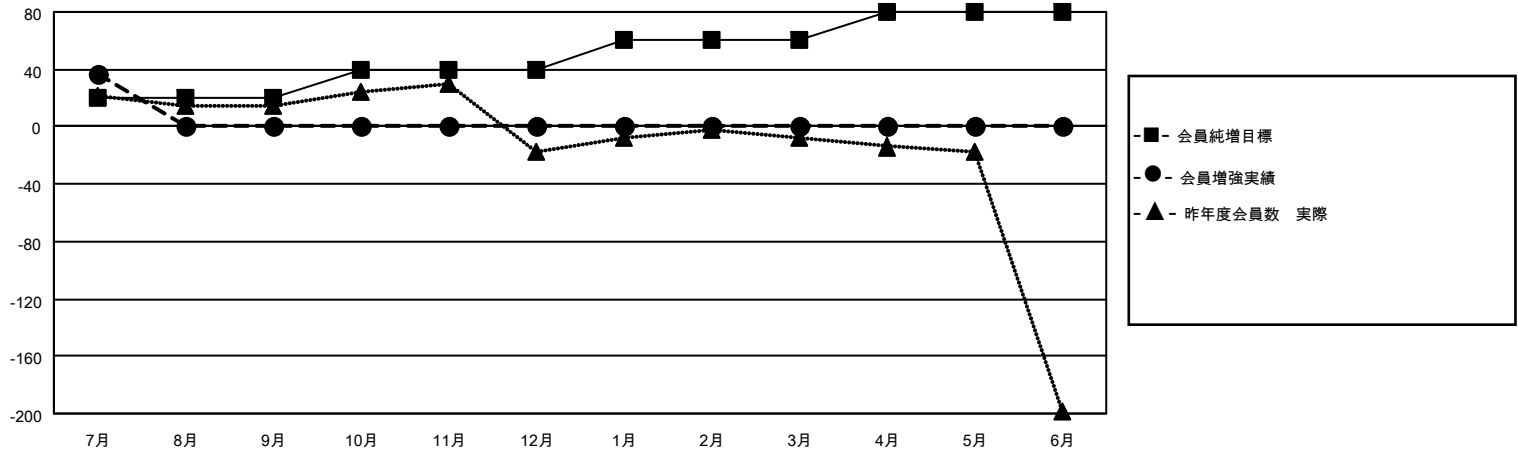

# MONTHLY MEMBERSHIP PROGRESS REPORT

地域 JAPAN

District 334 B

Results as of: 7/31/2023

クラブ			
結果：2023-2024			
四半期	新クラブ目標	新クラブ	解散クラブ
7月/8月/9月	0	0	0
10月/11月/12月	1	0	0
1月/2月/3月	0	0	0
4月/5月/6月	0	0	0

名			
結果：2023-2024			
四半期	会員純増目標	会員増強実績	退会者(転籍を含む)実際
7月/8月/9月	20	58	18
10月/11月/12月	20	0	0
1月/2月/3月	20	0	0
4月/5月/6月	20	0	0

新クラブ目標及び実績累計

会員目標及び実績累計

解散クラブ: 0	31 CLUBS OF 71 一名以上の新会 員を登録	<b>男女別</b>	
退会者		男性	2,647 (75.03%)
物故会員 1	<a href="#">会員累計データを見るには、 ここをクリック</a>	女性	881 (24.97%)
クラブ解散 0		NON BINARY	0 (0.00%)
その他 17		PREFER NOT TO ANSWER	0 (0.00%)
合計 18		世帯主/家族会員合計	1,613
		国際会費半額の家族会員	924